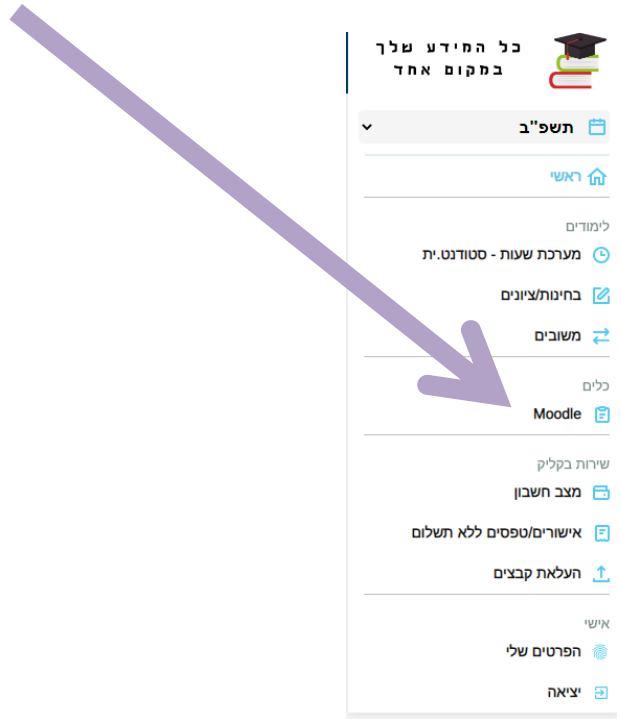

הוראות כניסה למרצים - קורסים מתוקשבים במערכת MOODLE

הכניסה לקורסים המתוקשבים במערכת MOODLE היא דרך האיזור האישי באתר בצלאל- 2 הסעיפים הראשונים. לעיתים לא ניתן להשתמש בקישור הישיר ואז ניתן להכנס דרך **מסוף אורביט**. (אם אין לך / שכחת את הסיסמה – יש לבצע איפוס סיסמה בכניסה למסוף אורביט).

שם המשתמש ב2 המערכות הוא מסי הזהות.

לשימוש במובייל - קיימות כמה אפליקציות שמאפשרות גישה לחומרים שנמצאים ב MOODLE. ניתן לחפש MOODLE ב APPSTORE או ב GOOGLE PLAY להוריד ולהתקין, בשורת הכתובת צריך לרשום את הקישור [./http://212.179.73.138](http://212.179.73.138)

המומלצת ביותר היא האפליקציה הרשמית Moodle Mobile . האייקון שלה כזה :

ההתקנה במכשיר נייד היא על אחריותך ואין בבצלאל תמיכה באפליקציה.

לנושאי עזרה נוספים ניתן להכנס לעמוד ההוראות באתר בצלאל

https://www.bezalel.ac.il/personal_information/faculty/moodle

וכמובן אשמח לתת הדרכה אישית על המערכת למי שמעוניין – נא לתאם איתי moranys@bezalel.ac.il

מתוך מסוף המרצים ניתן להגיע אל הקורס המתוקשב בשתי דרכים :

אפשרות 1 - להקליק על הכפתור

או להקליק על הסעיף MOODLE בתפריט הימני