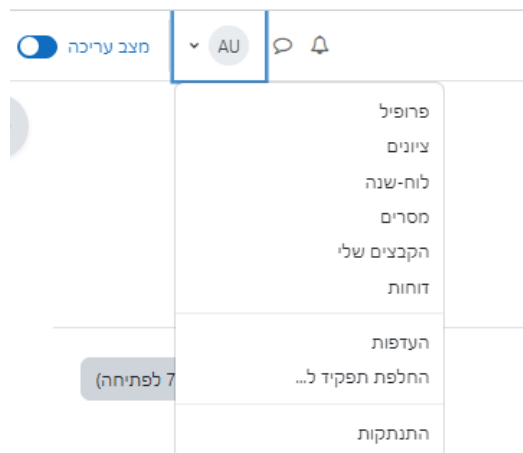

בלשונית ראשי ניתן לחפש בין כל הקורסים. הלשונית בה נוח ביותר להגיע לקורסים היא "הקורסים שלי" ואם הרשימה שם ארוכה מדי ניתן לרשום בחיפוש את השנה הנוכחית במספר ואז תצטמצם הרשימה. לשונית נוספת היא "עידכונים בקורסים שלי" בה ניתן לראות את כל הקורסים שלך ולחפש קורסים נוספים אותם לימדת בשנים קודמות – לפי קטגוריה של שנה/סמסטר או על ידי לחיצה על הקישור "חיפוש קורסים" בתחתית הדף. יופיעו בעמוד זה גם מטלות שמועד הגשתן מתקרב והודעות אחרות על פעילויות.

עדכונים בקורסים שלי

קורסים בהם צפיתם לאחרונה

< >

לומדה - מניעת הטרה מינית
קורסים משותפים

קורס בחירה הנוף האורבני
סמסטר א

ממתין לביצוע

חיפוש לפי שם או סוג פעילות

מיון לפי תאריך

7 ימים

אין קורסים בלמידה

Filtered course list

קטגוריות קורסים

- 2023
- תשפ"ב 2022
- תשפ"א 2021

לתשומת לב – בכל העמודים יופיע בחלק העליון מתג המאפשר מעבר **למצב עריכה** או חזרה למצב רגיל, וכן ניתן להחליף את התפקיד שלך לצפיה כסטודנט. בסעיף העדפות ניתן לשנות את שפת המערכת ועוד פרמטרים. אין לשנות את הסיסמה בMOODLE

בהקלקה על שורת הקורס או כפתור הקורס ייפתח העמוד הראשי של הקורס ובתוכו ניתן ליצור קשר עם הסטודנטים, להודיע להם הודעות, להעלות עבורם חומרי למידה כגון מאמרים, מצגות ואתרים, לנהל מעקב נוכחות ופורומים, ולקבל מהם מטלות לבדיקה.