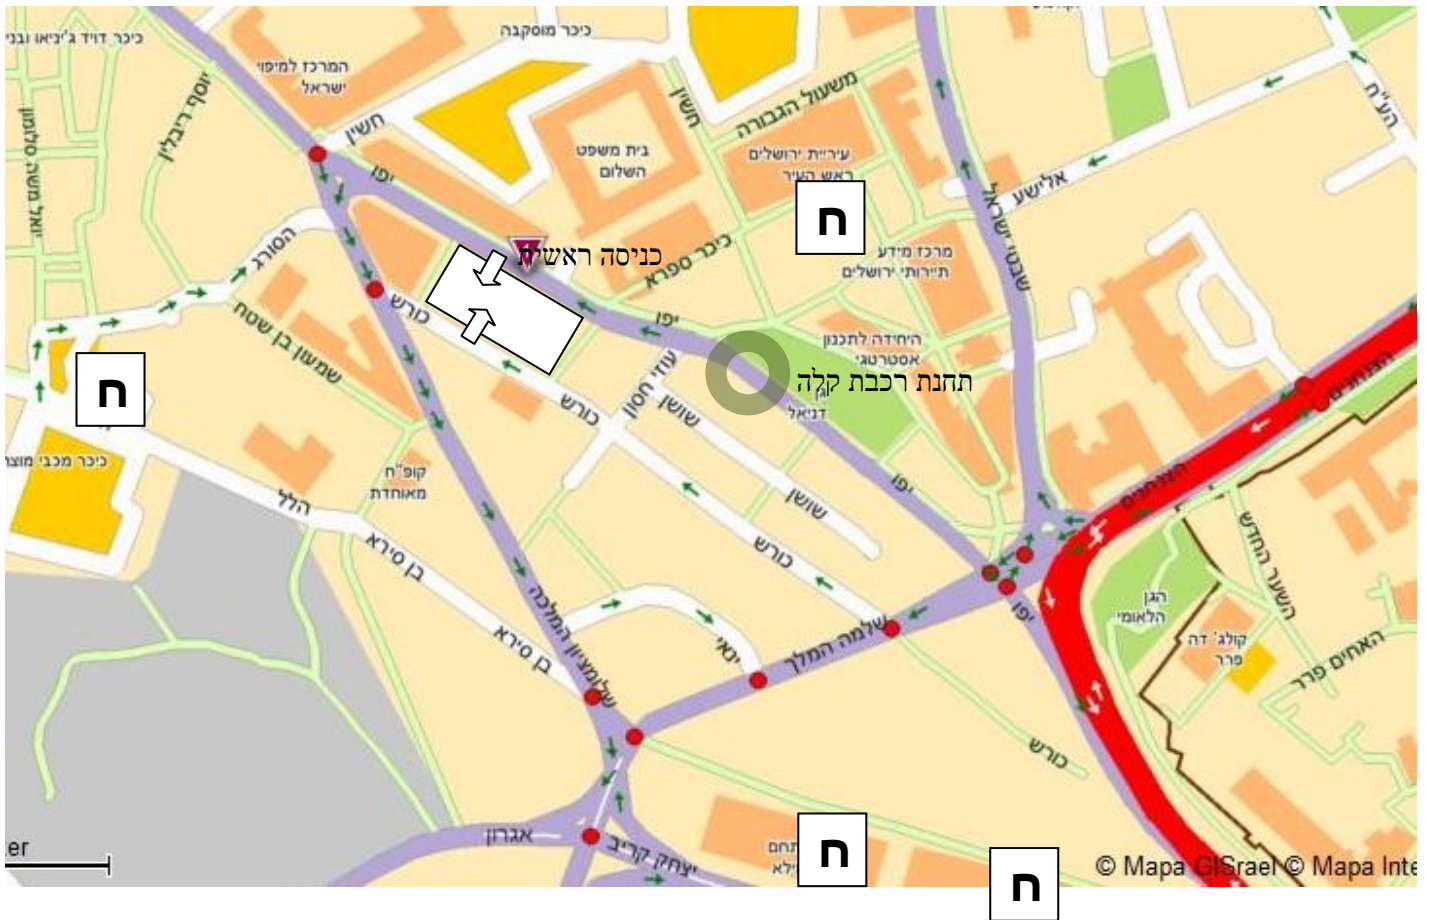

תכנית תואר שני בעיצוב אורבני מתקיימת בבצלאל, בבנין דואר, קומה 3 רחוב יפו 23, ירושלים.

כניסה ראשית מרחוב יפו 23 כניסה נוספת לנכים מרחוב כורש

חניה באזור:

- כיכר ספרא (מחיר מוזל אחרי 16.00 ויום שישי)
- חניון ממילא (שעתיים ראשונות בחינם)
- חניון קרתא (לתושב ירושלים 15 ש"ח ליום)
- גן עצמאות