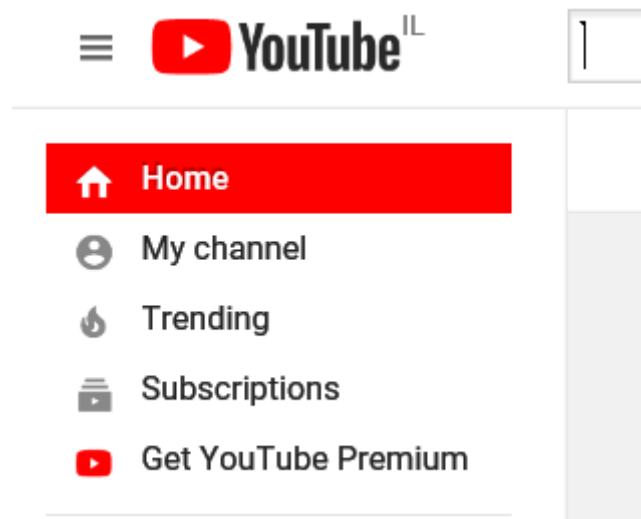

במסך שיפתח יש לבחור את MY CHANNEL