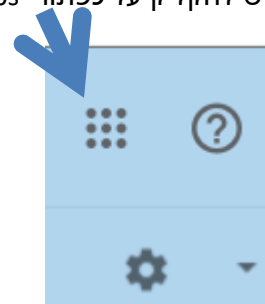

העלאת סרטונים ל YOUTUBE

לפני ההעלאה:

ניתן לבצע מתוך כתובת GMAIL בלבד.

יש לשמור את הסרטון על המחשב המקומי,

פתיחת ערוץ פרטי:

בשלב ראשון יש לפתוח ערוץ, אליו מעלים בהמשך את כל הסרטונים :

יש להקליק על כפתור google apps לבחור שם את YOUTUBE