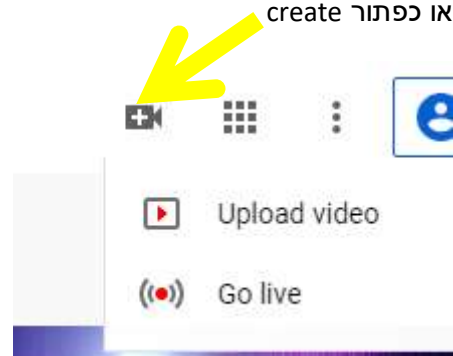

במסך שיפתח יש לבחור את MY CHANNEL

ולבצע תהליך הרשמה קצר.

להעלאת סרטון –

יש להכנס ל MY CHANNEL וללחוץ על כפתור UPLOAD

או כפתור create

ייפתח מסך youtube Studio שיאפשר העלאת סרטון והגדרות שונות:

Upload Video

Drag and drop video files to upload