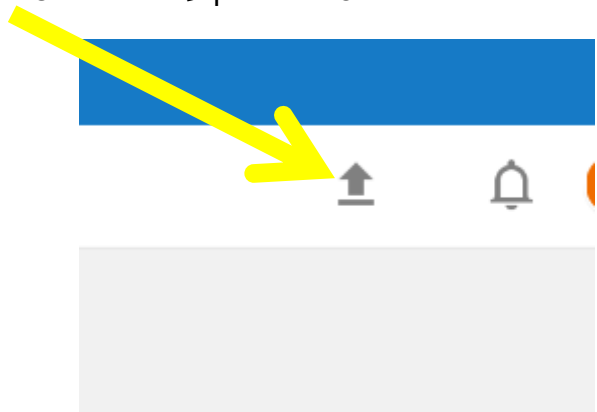

העלאת סרטונים ל YOUTUBE

לפני ההעלאה:

ניתן לבצע מתוך כתובת GMAIL בלבד.

יש לשמור את הסרטון על המחשב המקומי,

פתיחת ערוץ פרטי:

בשלב ראשון יש לפתוח ערוץ, אליו מעלים בהמשך את כל הסרטונים :

יש להקליק על כפתור google apps לבחור שם את YOUTUBE

במסך שיפתח יש לבחור את MY CHANNEL

ולבצע תהליך הרשמה קצר.

להעלאת סרטון –

יש להכנס ל MY CHANNEL וללחוץ על כפתור UPLOAD

או כפתור create

ייפתח מסך youtube Studio שיאפשר העלאת סרטון והגדרות שונות:

Upload Video

Drag and drop video files to upload