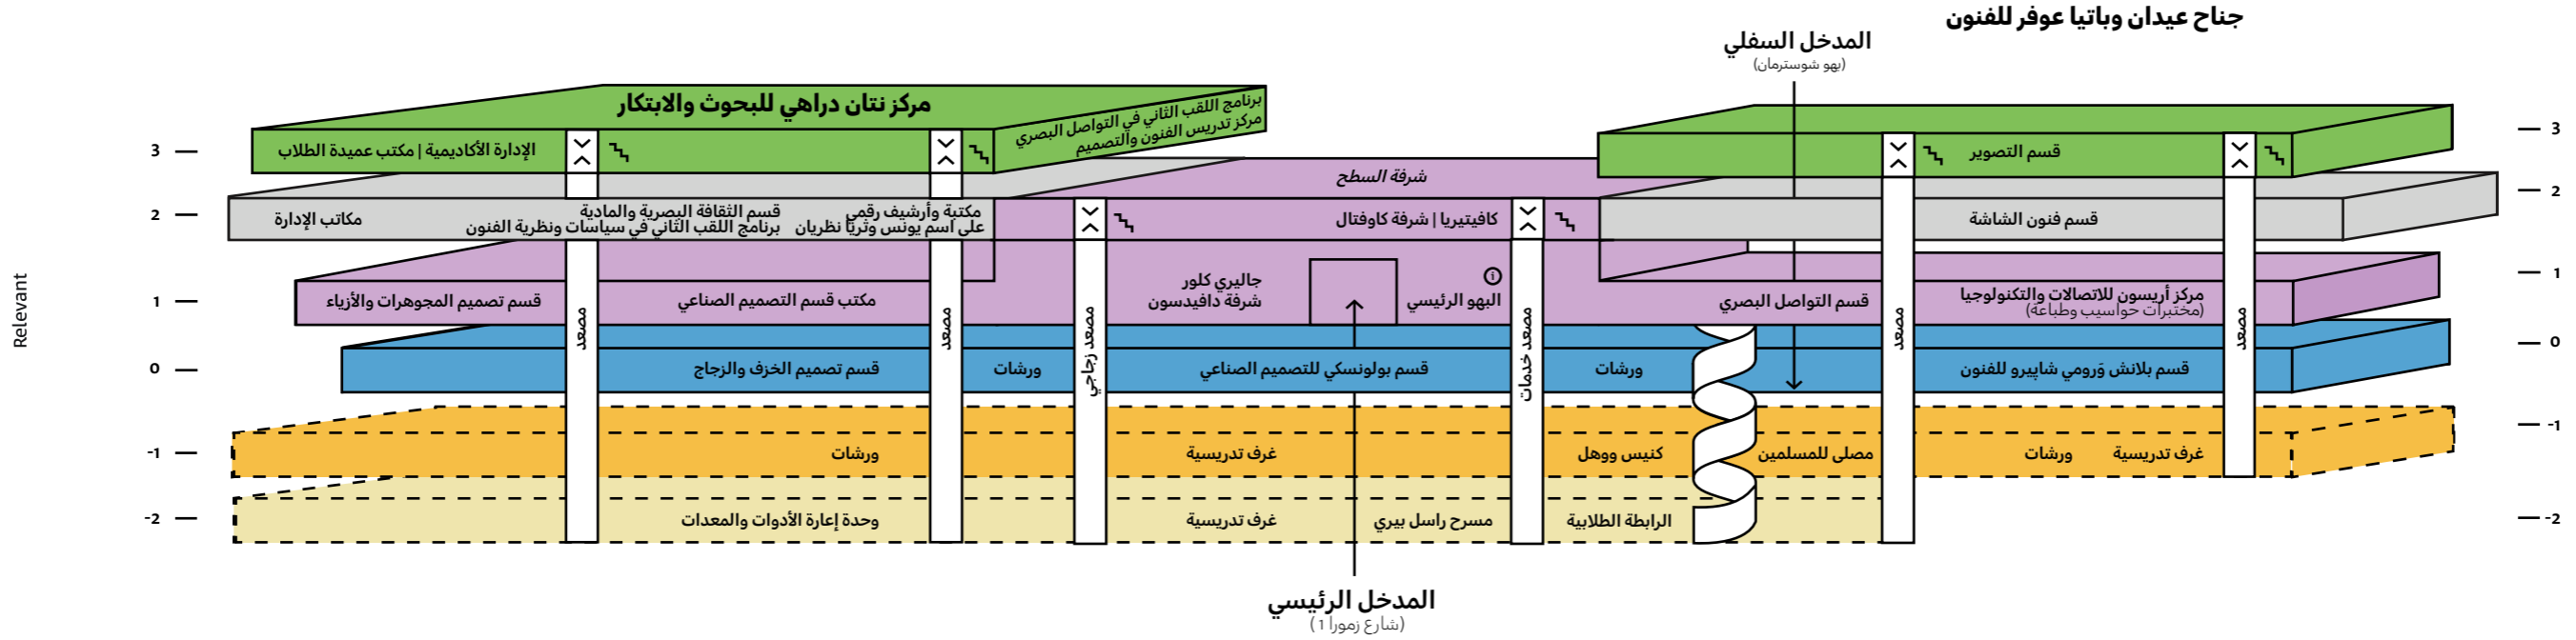

## خريطة الحرم الأكاديمي

بتسلليل أكاديمية للفنون والتصميم القدس  
حرم جاك وجوزيف ومورتون مندل

**أقسام**  
قسم التصوير  
برنامج اللقب الثاني في التواصل  
البصري

**غرف**  
+ 300

3

**أقسام**  
قسم فنون الشاشة  
قسم الثقافة  
البصرية والمادية  
برنامج اللقب الثاني في  
سياسات ونظرية الفنون